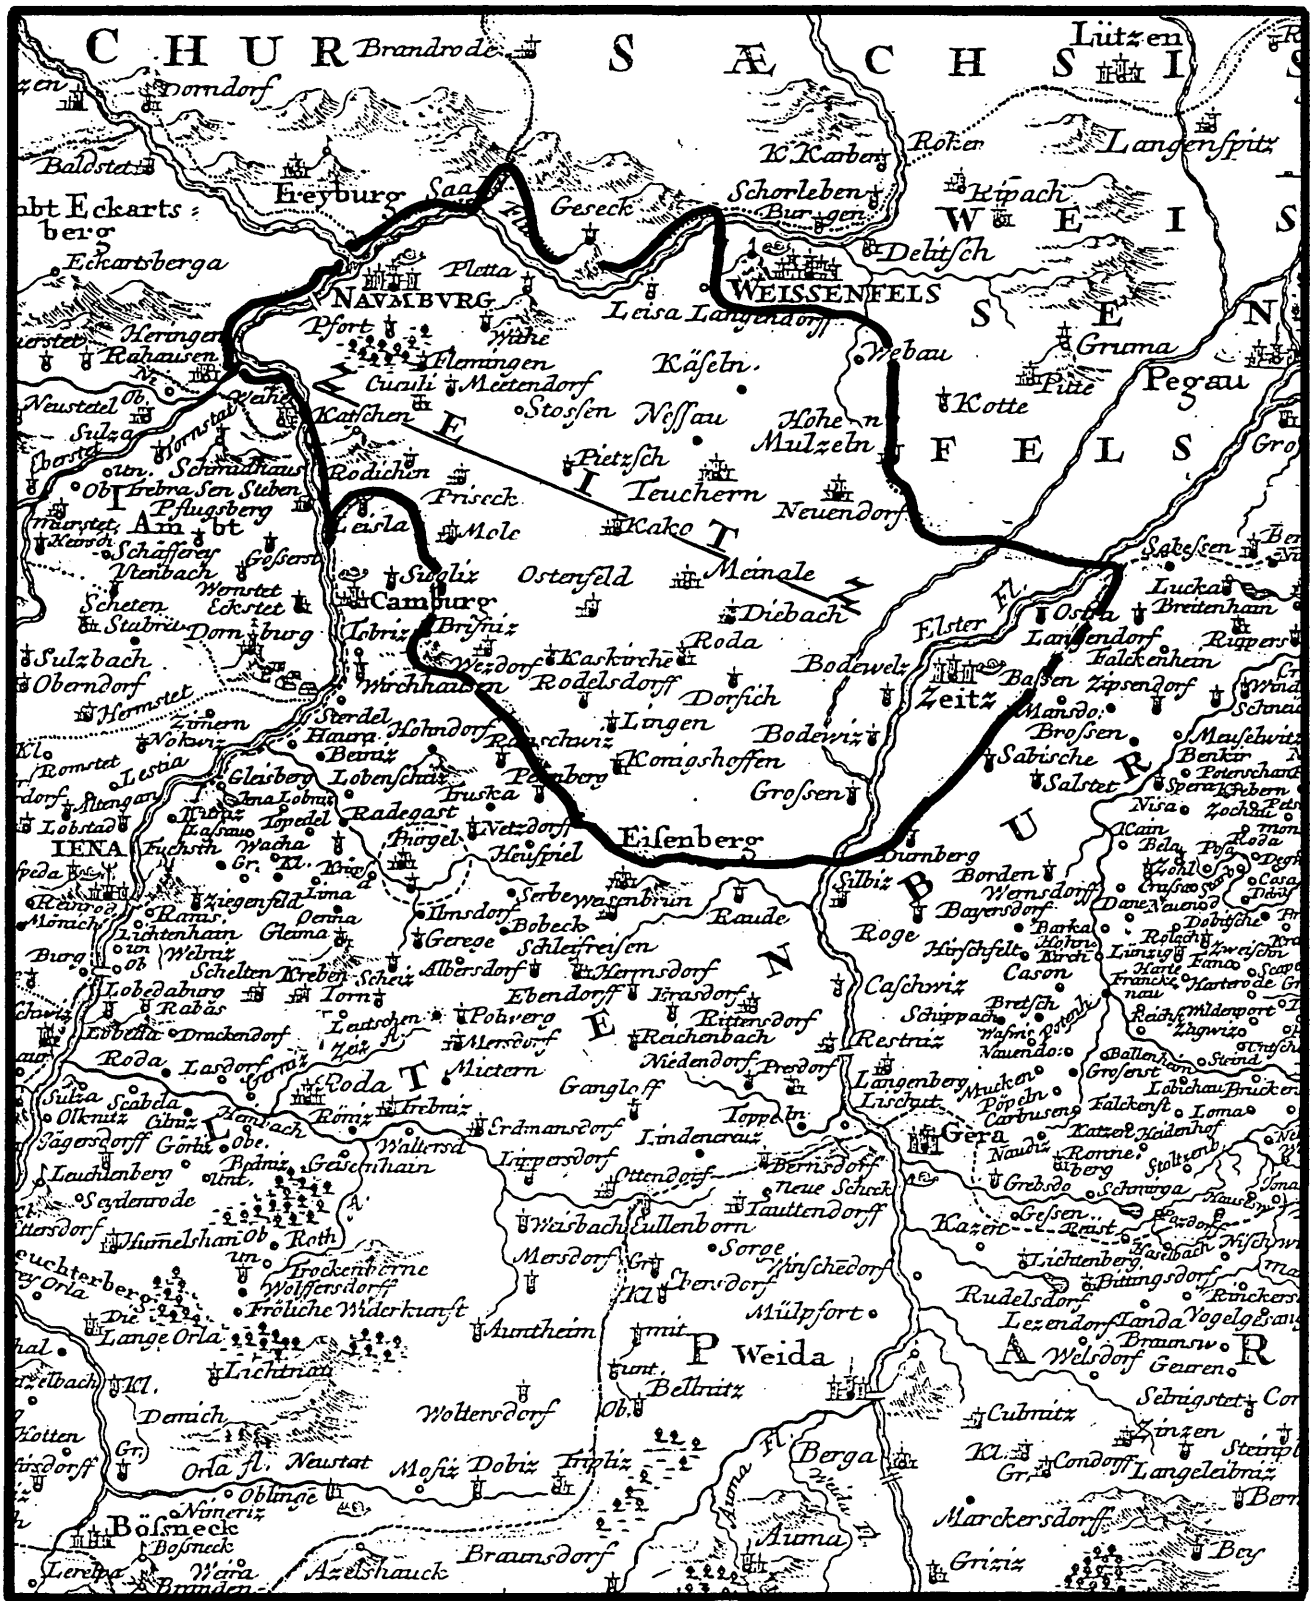

Homann(s Erben), Circuli Superioris Saxoniae ..., 1757
Sachsen-Weimar