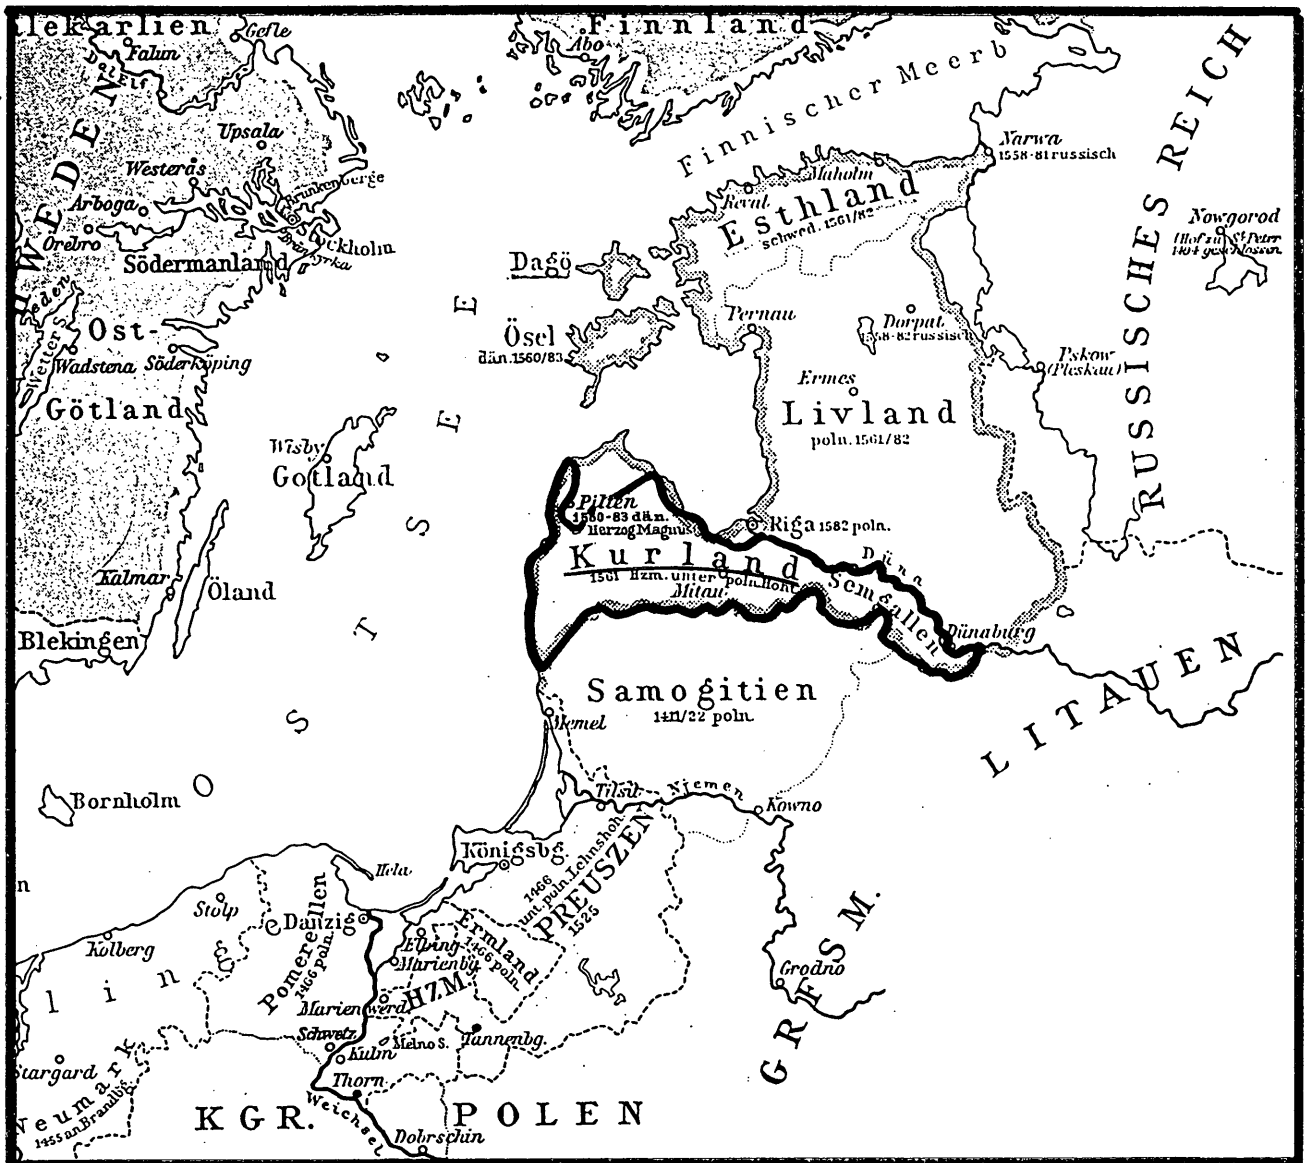

Putzger 28. A. 1904, 18 a
Kurland 14. Jh.