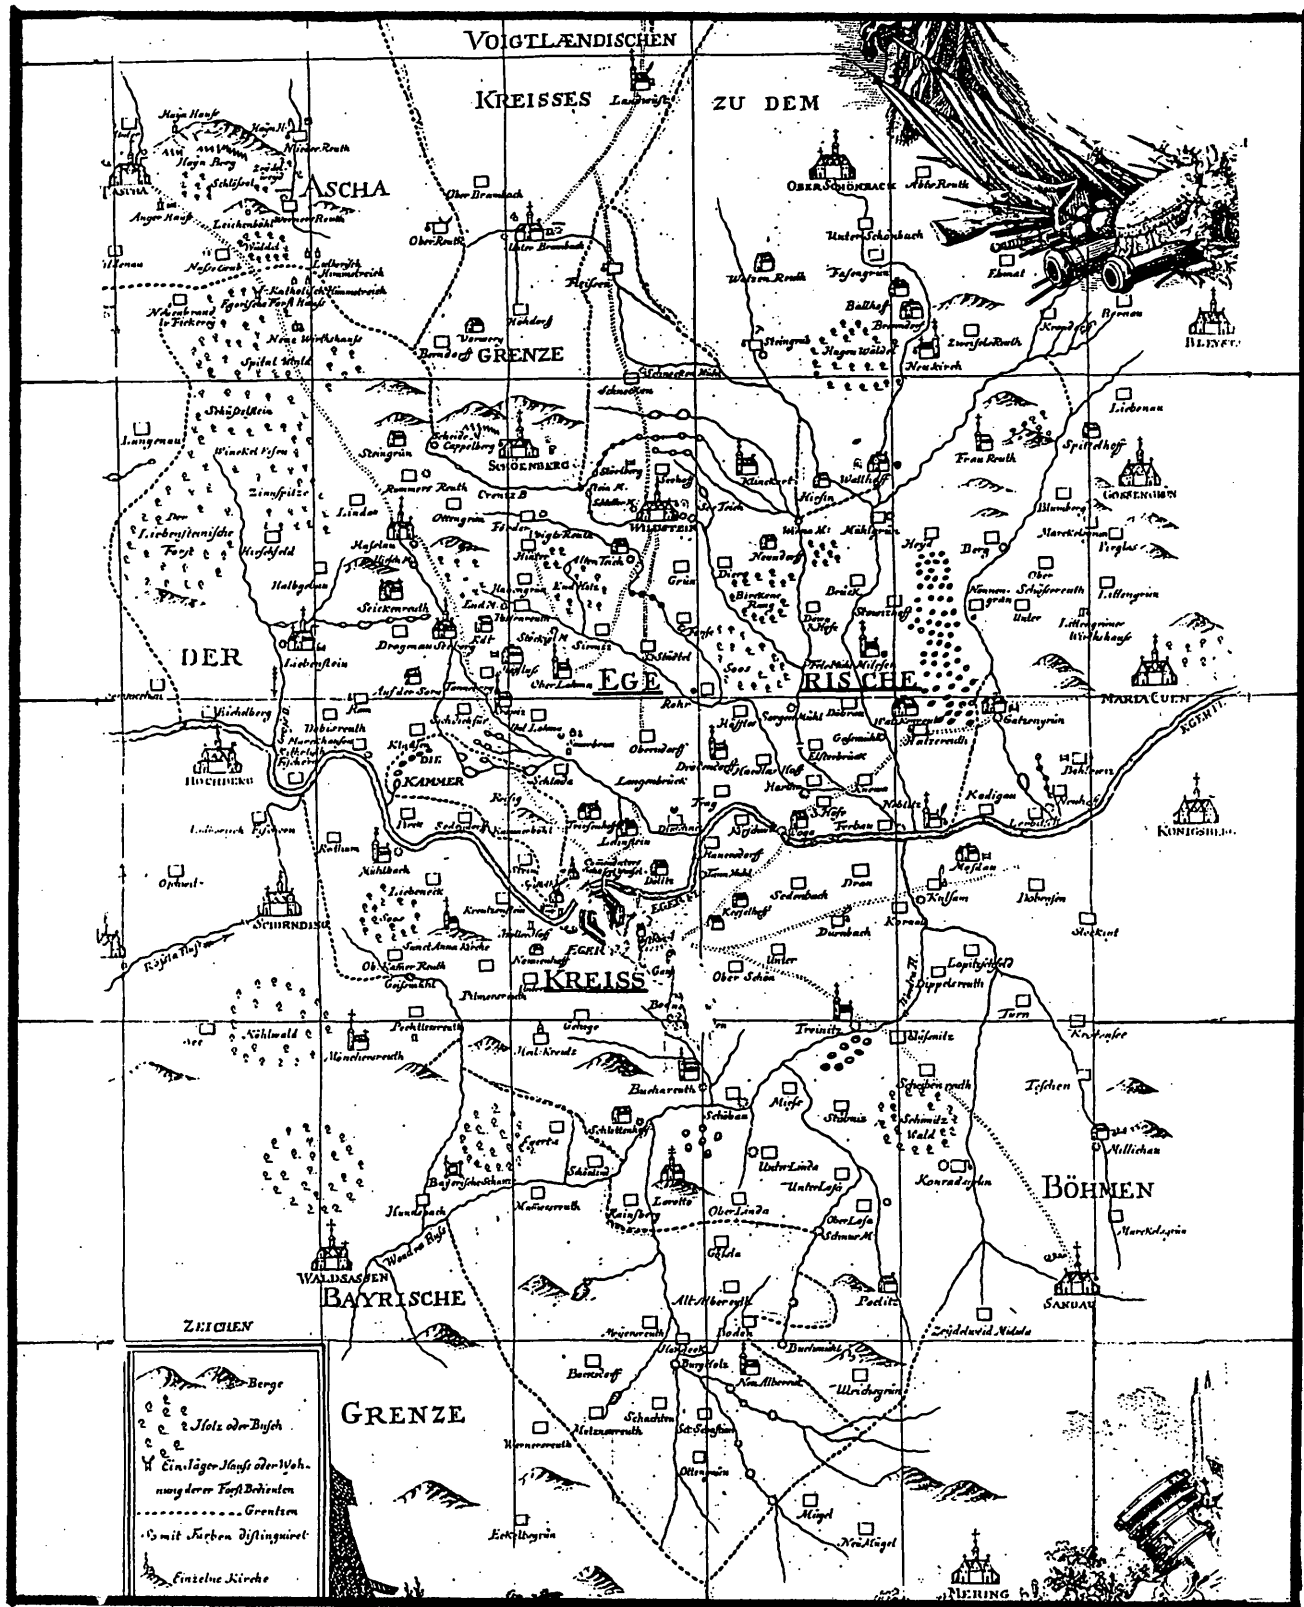

Schenk, P., Accurate Geograph. Delineation des zu dem Königreich Böhmen Gehörigen Egerischen Creisses ..., 1757
 Egerischer Kreis

Rothert, VI, 1, 4, 1902

Eichsfeld 18. Jh.

Visscher, N., S(ancti) R(omani) I(mperii) Sueviae circulus atqu.
ducatus 1690/1700
Ellwangen