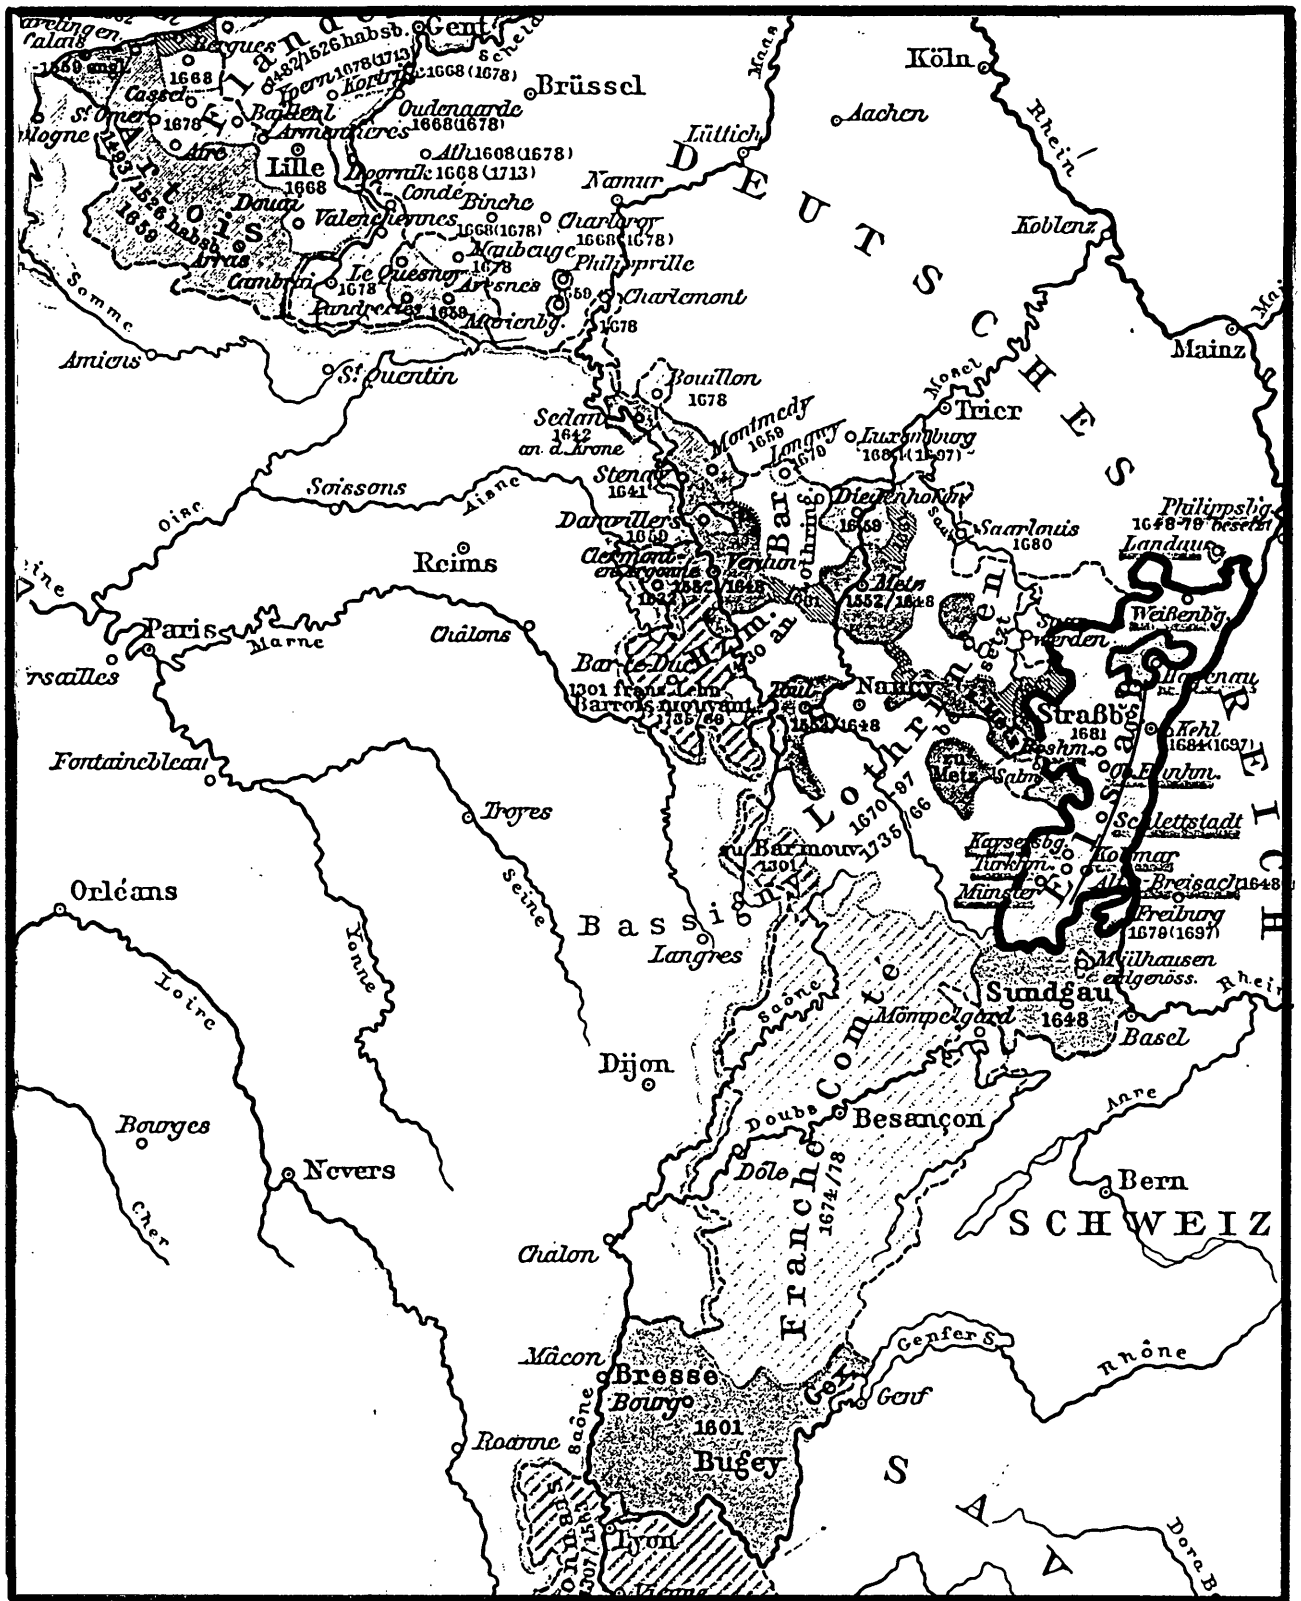

Schenk, P., Accurate Geograph. Delineation des zu dem Königreich Böhmen Gehörigen Egerischen Creisses ..., 1757
 Egerischer Kreis

Rothert, VI, 1, 4, 1902

Eichsfeld 18. Jh.

Visscher, N., S(ancti) R(omani) I(mperii) Sueviae circulus atqu.
ducatus 1690/1700
Ellwangen