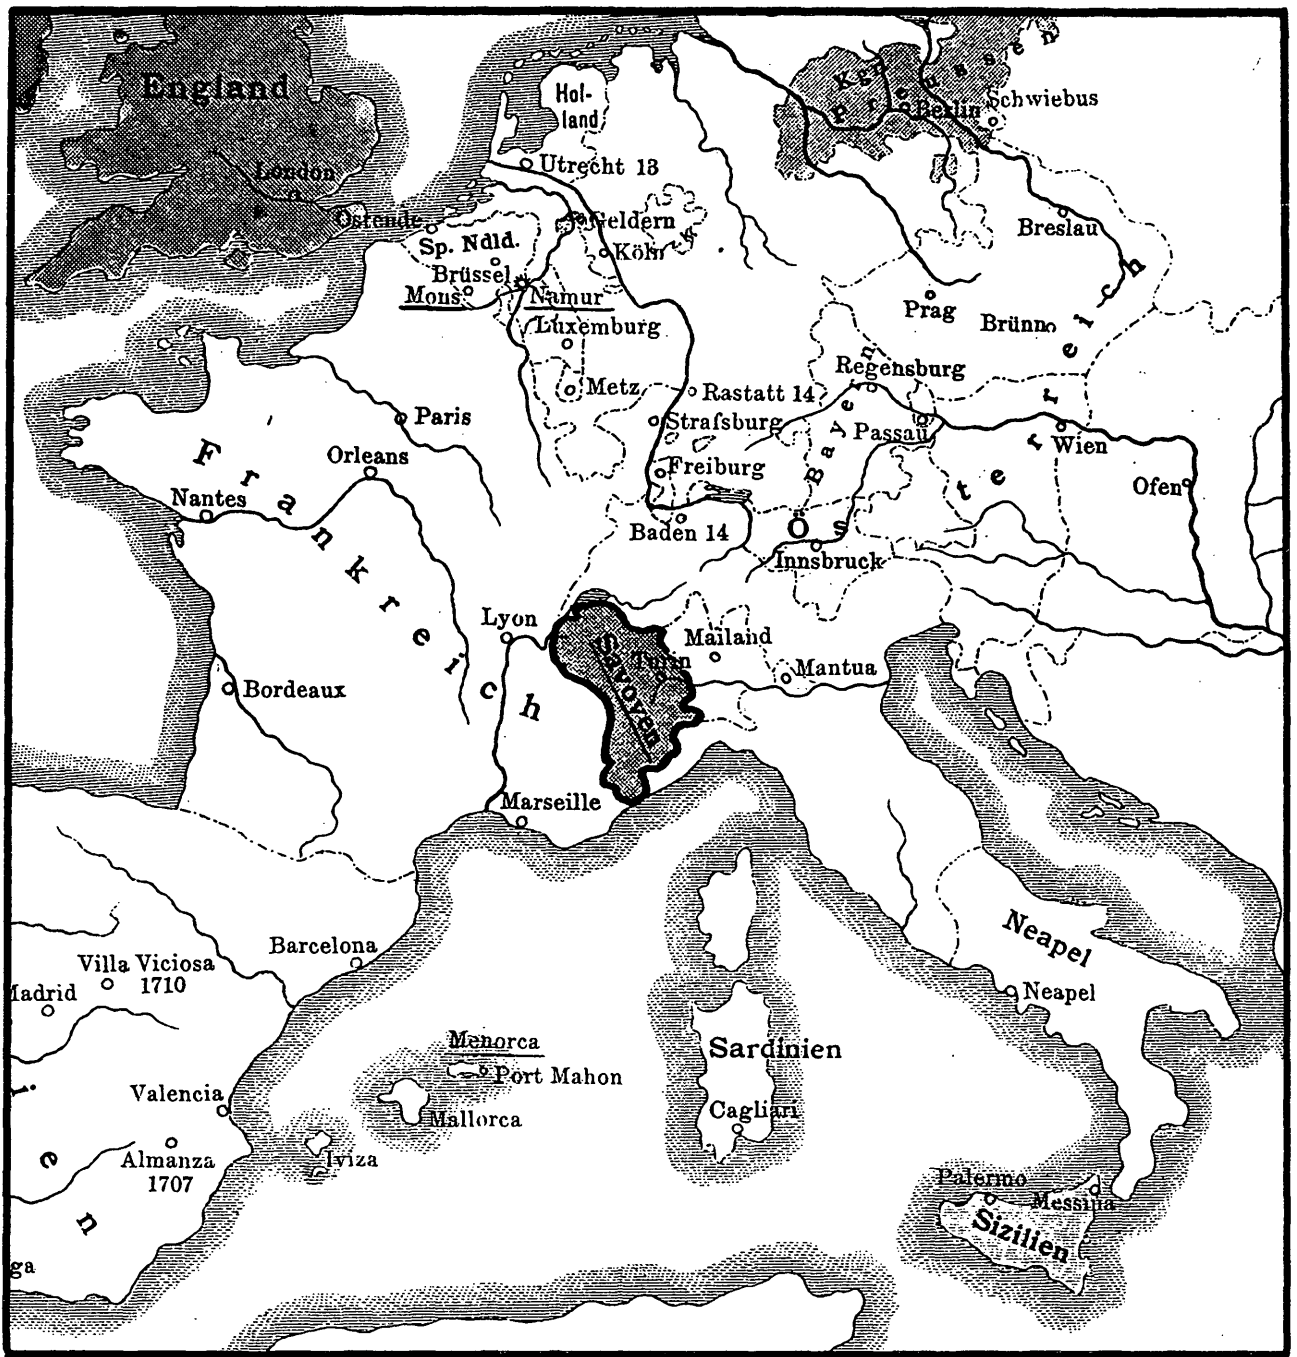

Dierke 39. A. 1903, 155
Sachsen-Meiningen

Diercke 39. A. 1903, 155
Sachsen-Weimar-Eisenach

insolito Reiphan...
18. Jh.
A...

Homann, J. B., Bavariae Circulus et Electoratus ...
Salzburg 18. Jh.

Preuschen, A. G., Karte des Markgräfler Landes, 1783
 Sausenberg