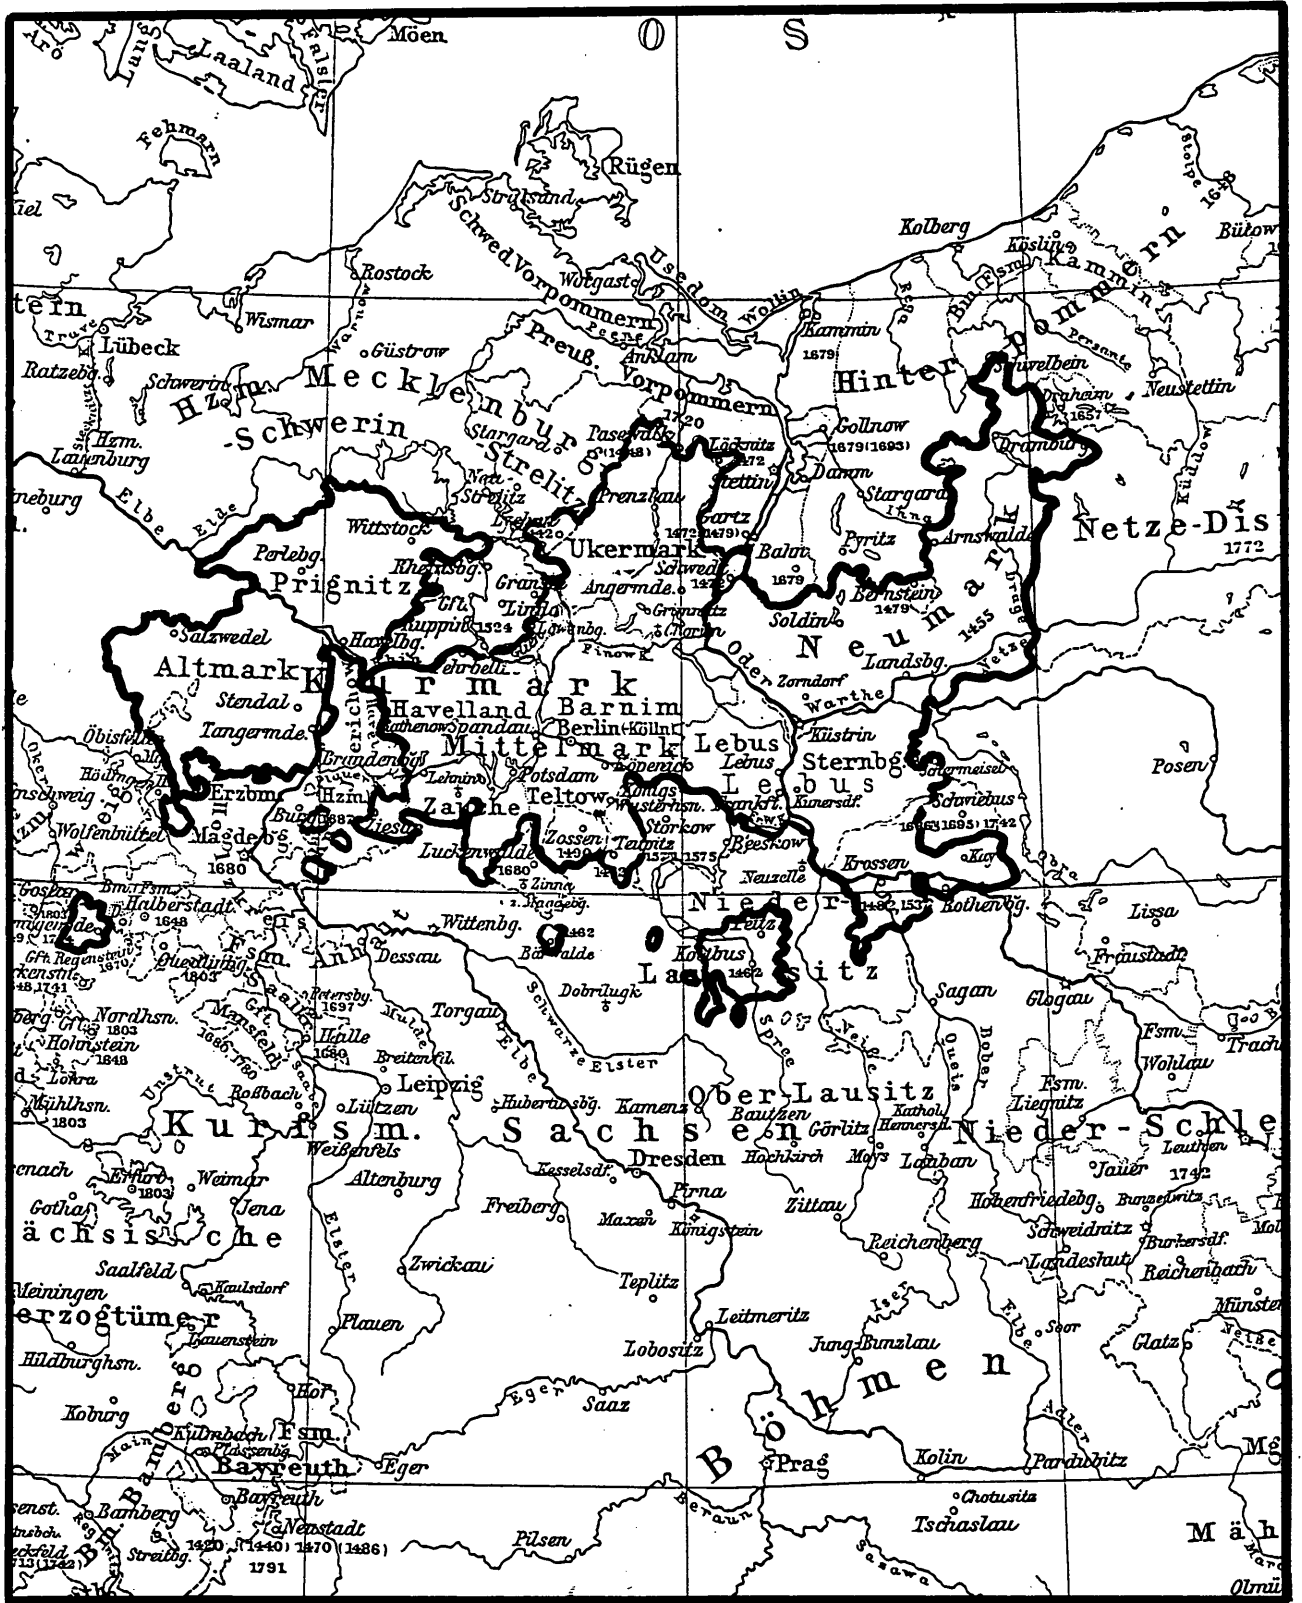

Putzger 36. A. 1913, 31
Brandenburg um 1440

Putzger 36. A. 1913, 31

Brandenburg um 1499