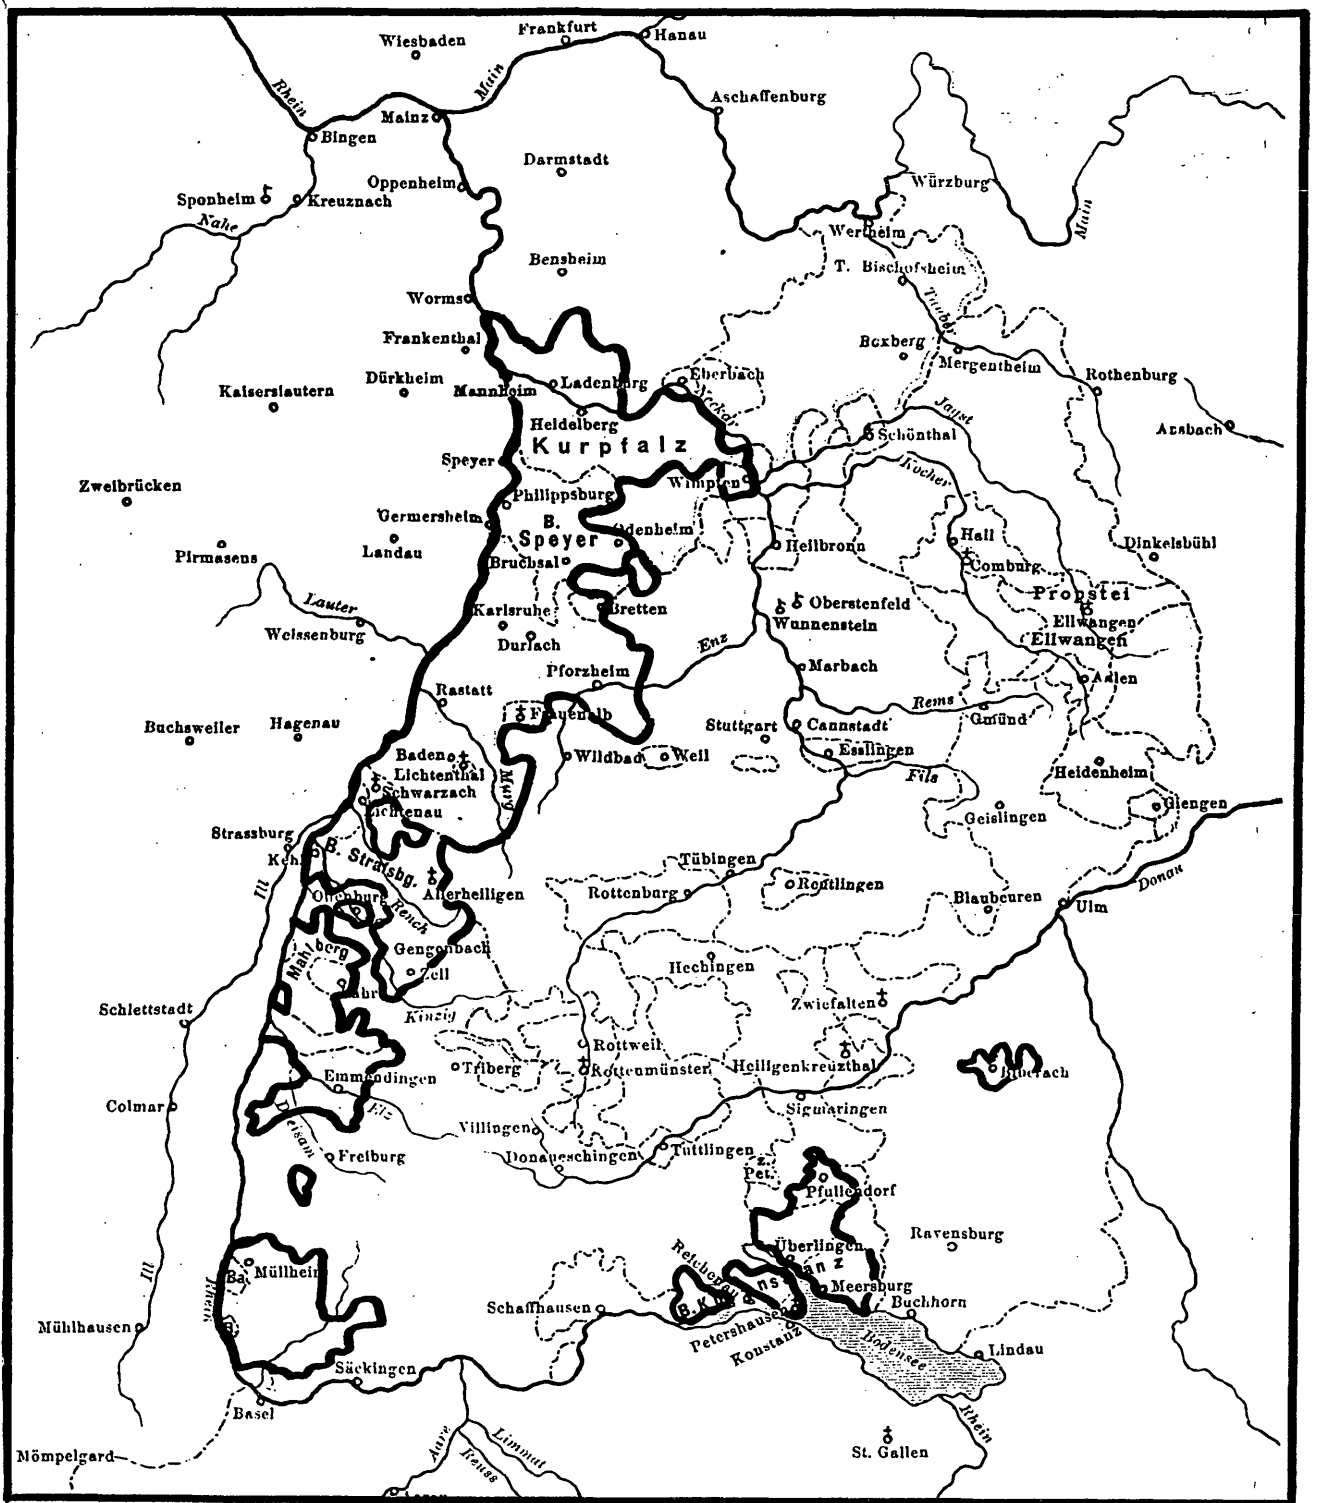

Homann, J. B., S(ancti) R(omani) I(mperii) Circulus Rhenanus Superior
Babenhausen (Hanau) 18. Jh.

Rothert VI , 2, 13, 1902

Baden nach 1803