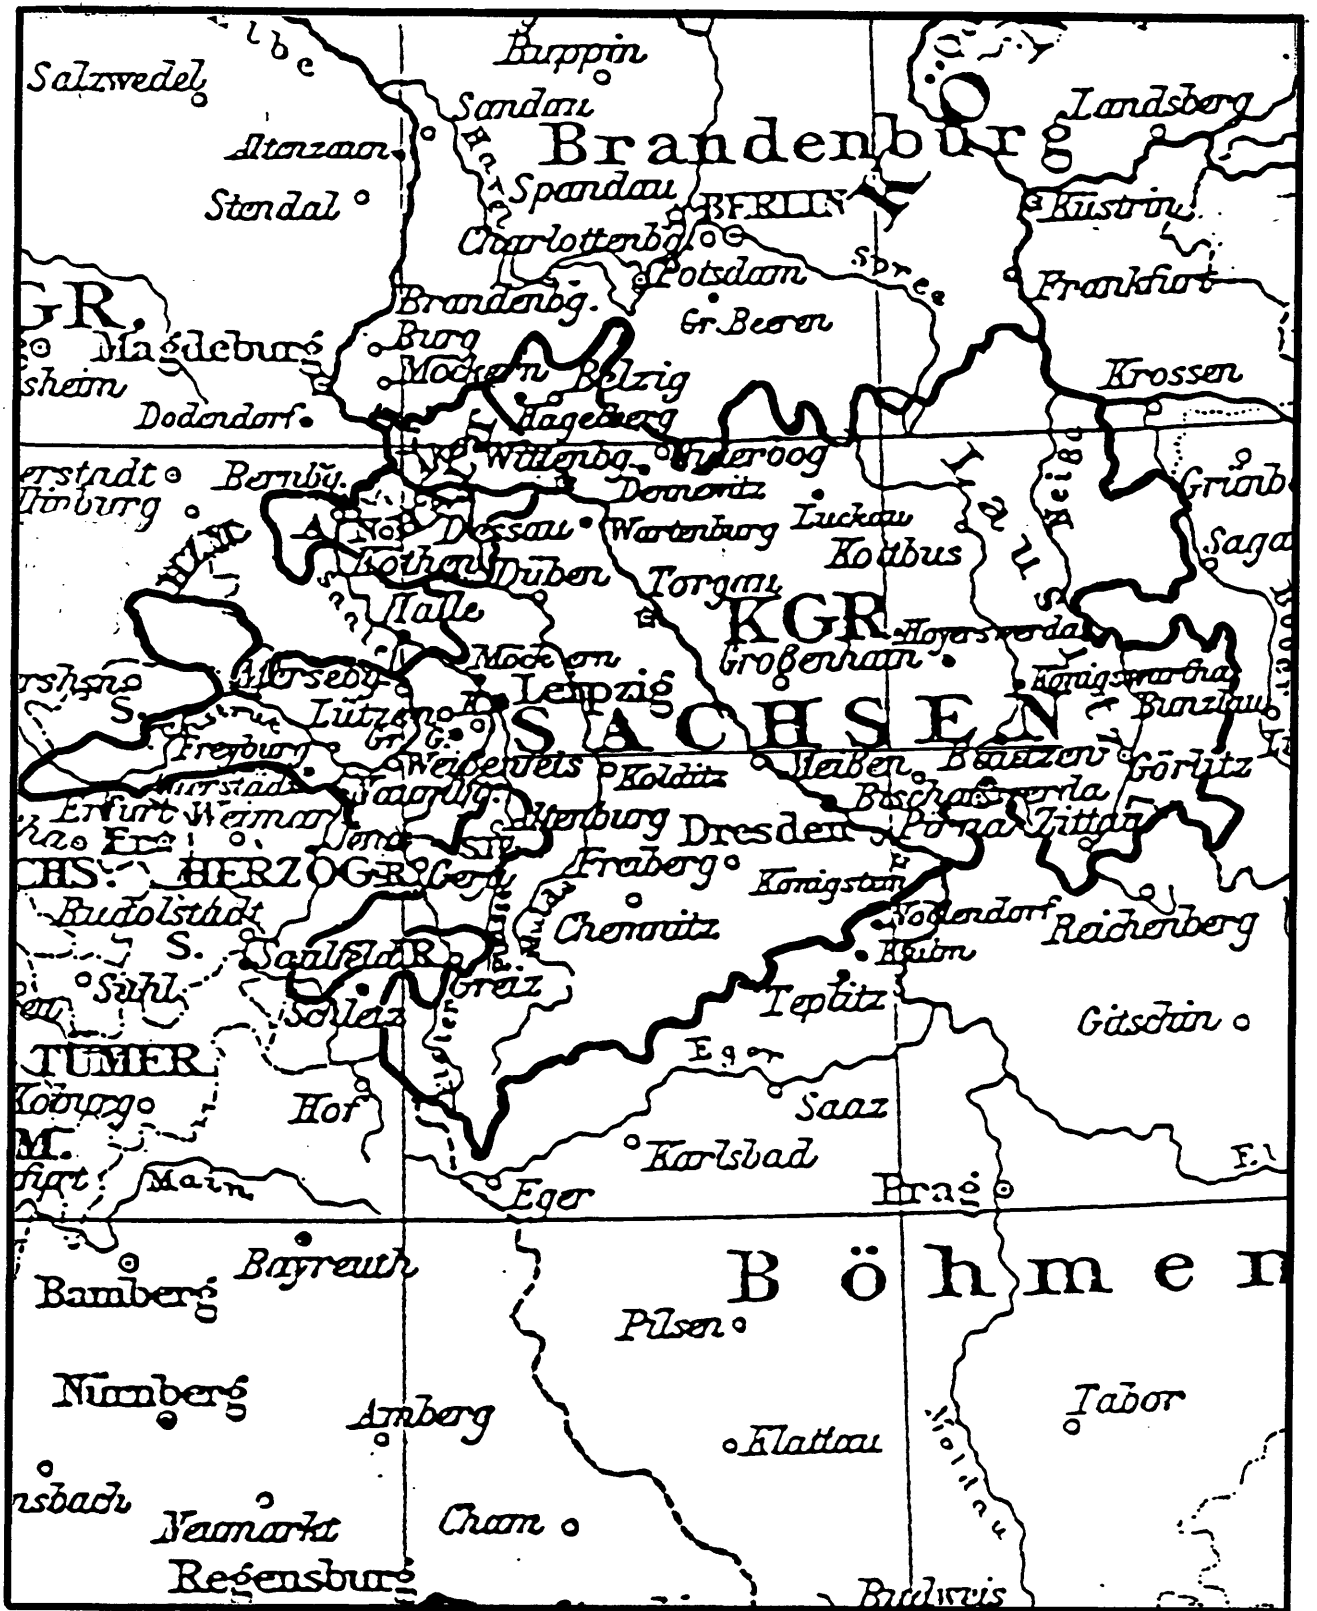

Putzger 36. A. 1913, 18
Sachsen (Kursachsen) 1378

Putzger 36. A. 1913, 27

Sachsen 1812