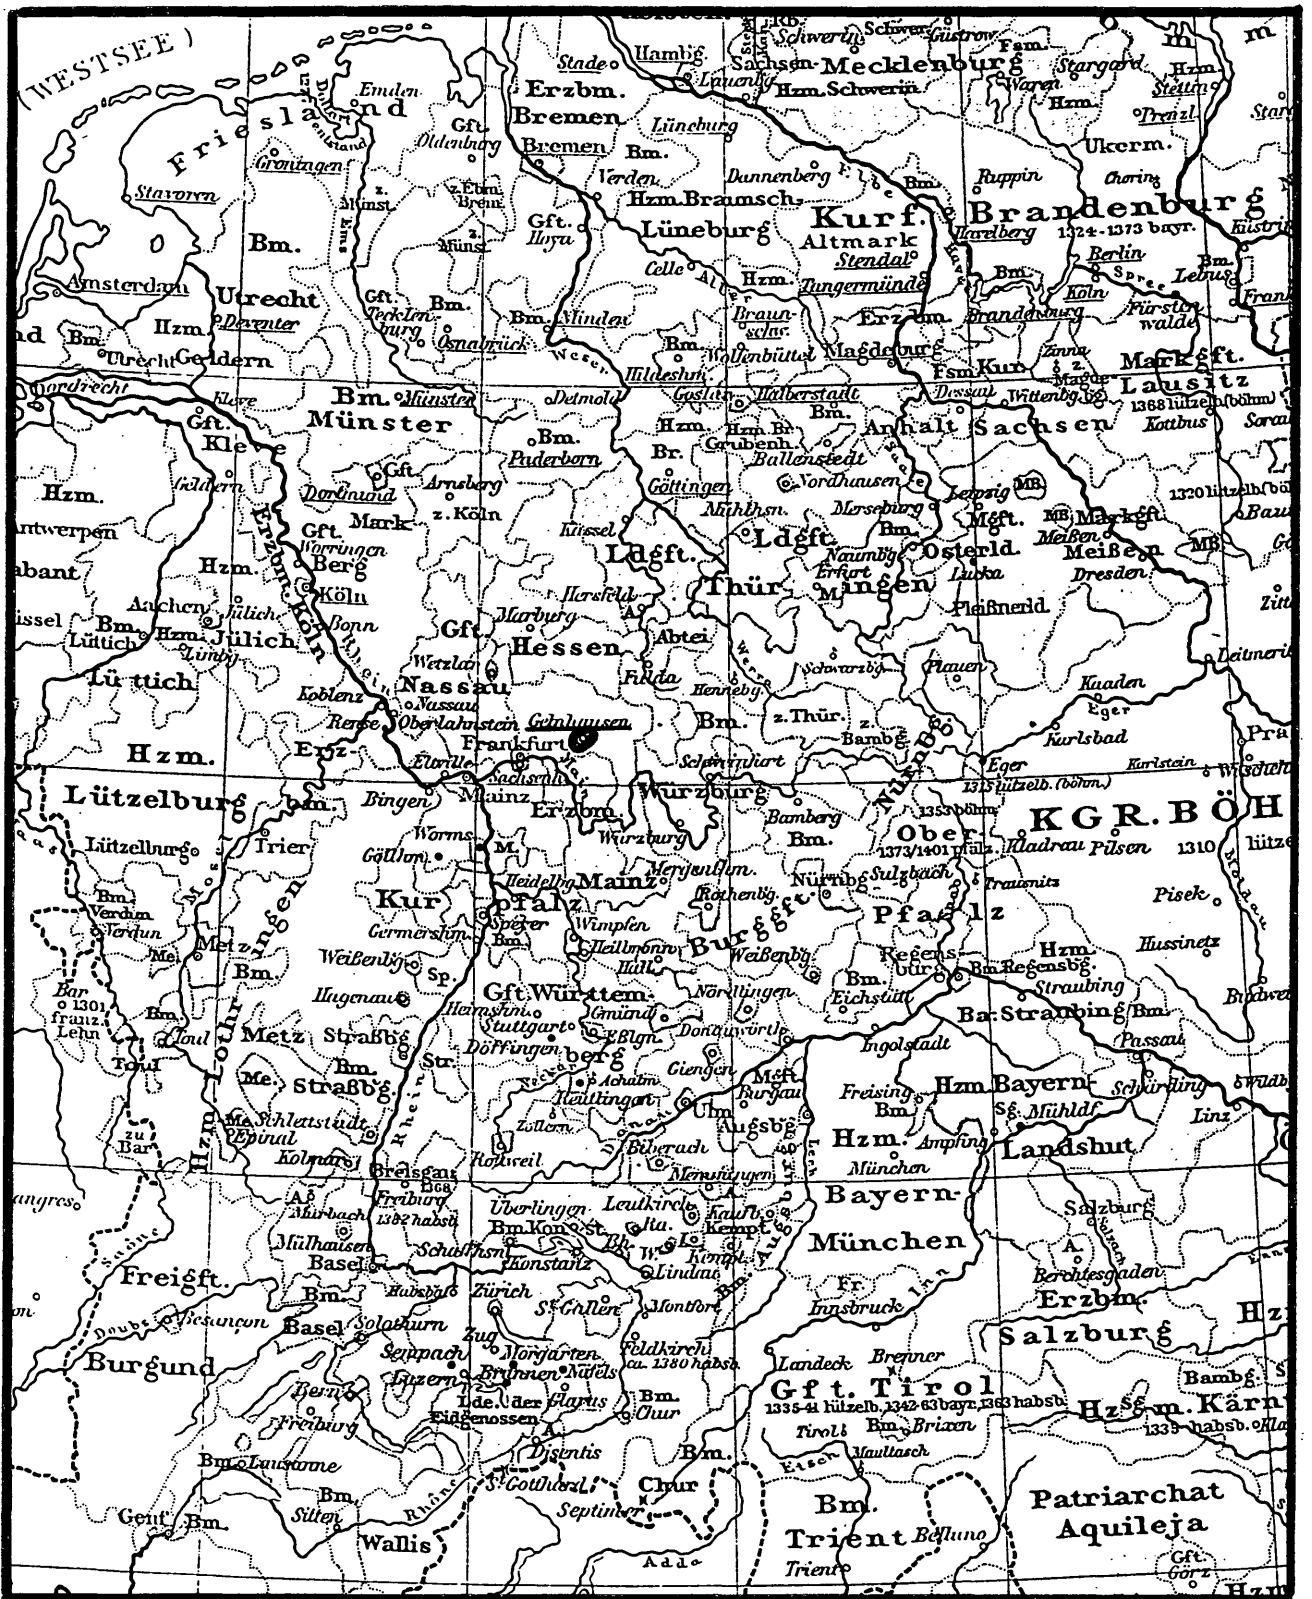

Putzger 28. A. 1904, 18

Gelnhausen 1378