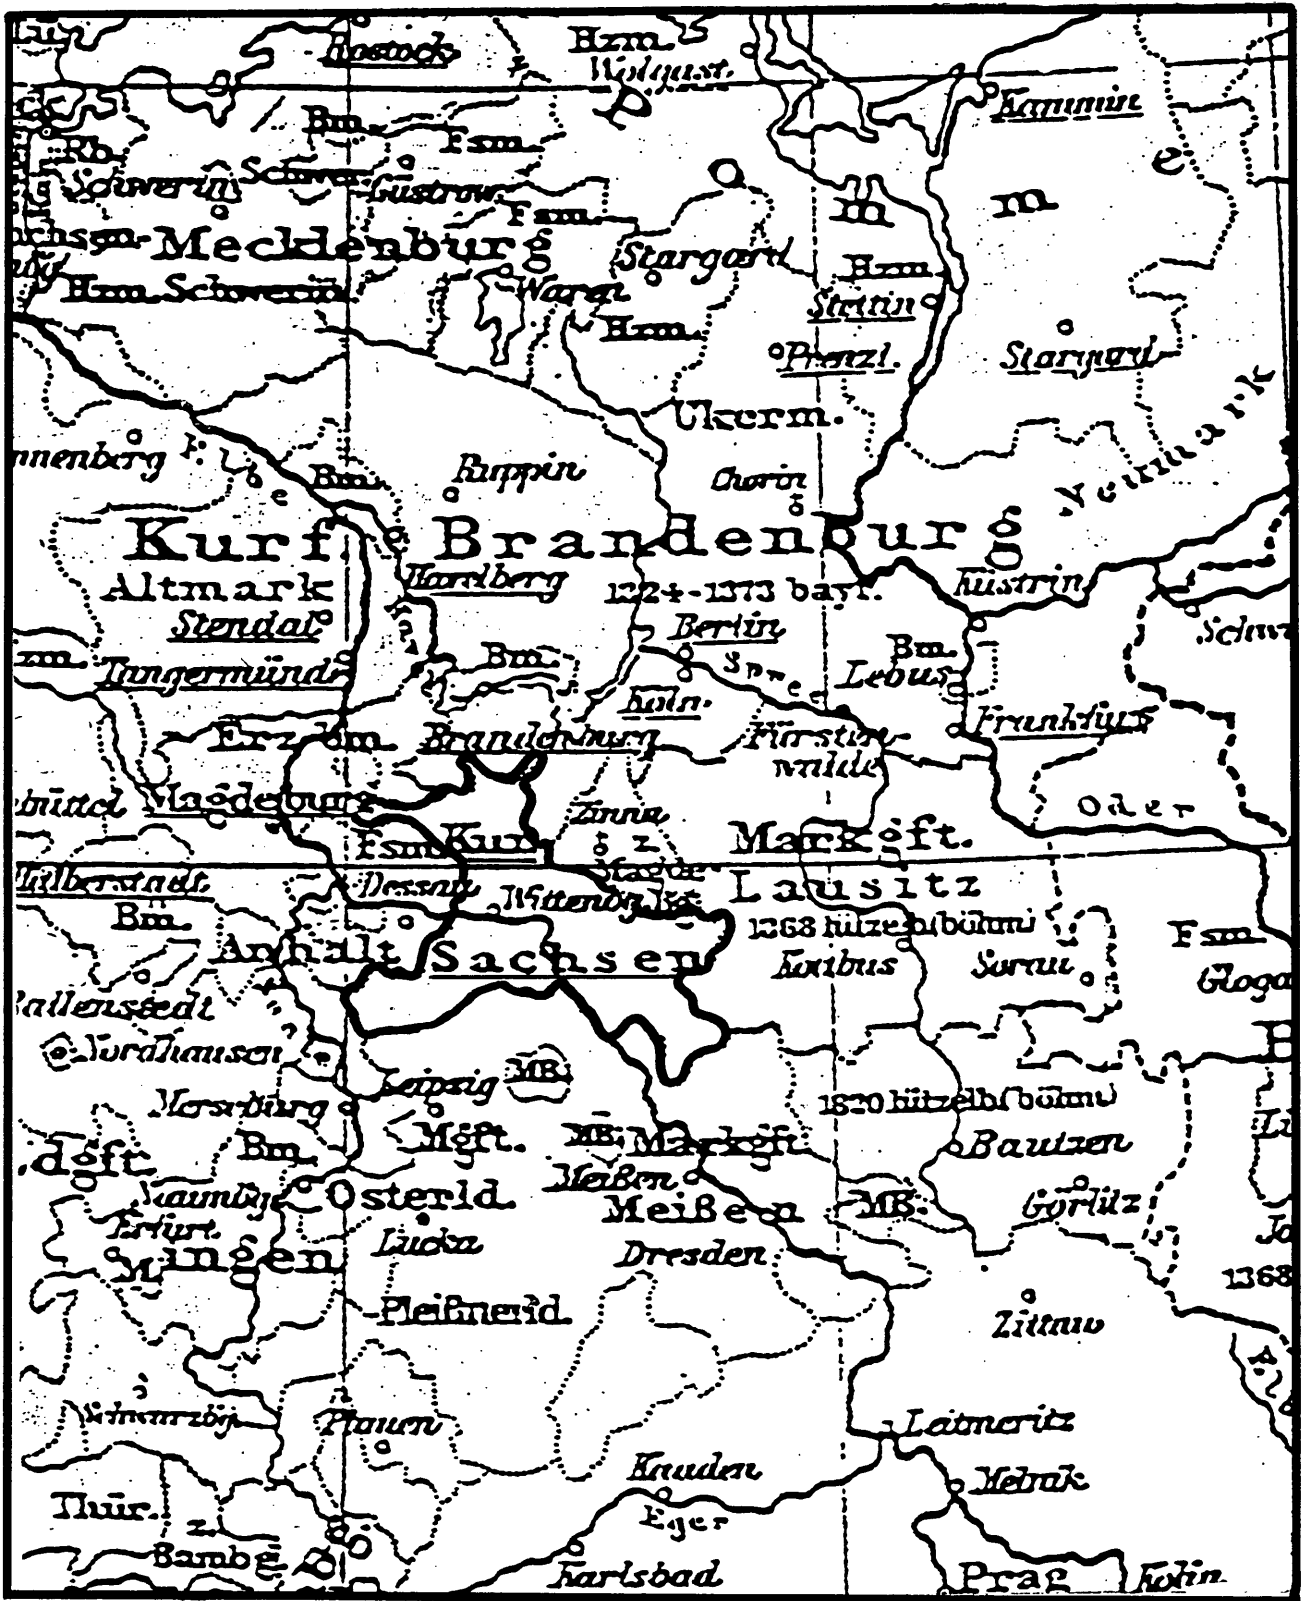

D I E

Homann, J. B., Ducatus Pomeraniae 1712/14

Rügen

Homann, J. B., Tabula Marchionatus Brandenburgici et Ducatus Pomeraniae ...
Ruppin 18. Jh.

Putzger 30. A. 1906, 15

Sachsen (Zeit der sächsischen und fränkischen Kaiser)