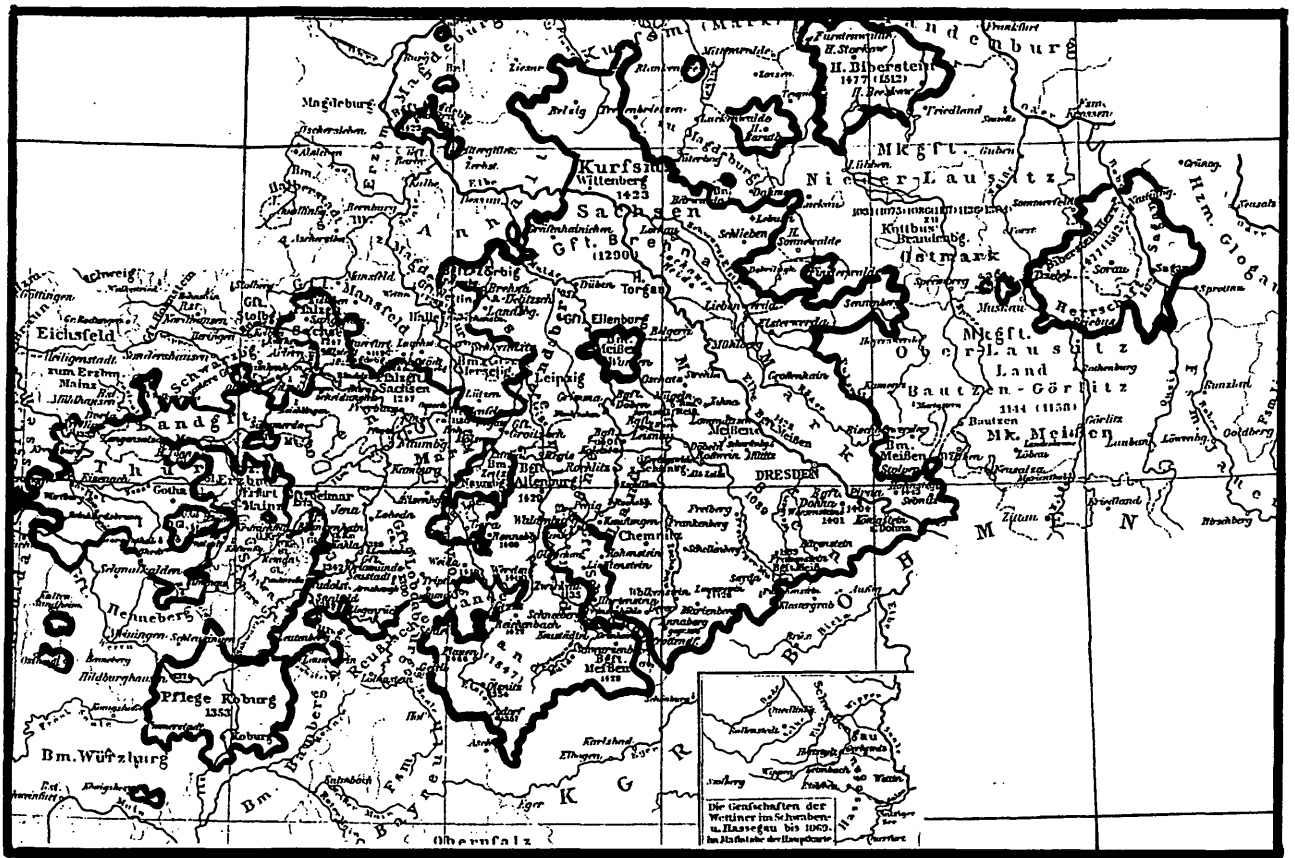

Seutter, M., Electoratus Hanoverani ...

Wernigerode 18. Jh.

Circulus Westphalicus, sive Germaniae inferioris
 Autor unbekannt
 Westfalen

Putzger 30. A. 1906, 32

Westpreußen 19. Jh.

Putzger 36. A. 1913, 36
Wettinische Lande bis 1485