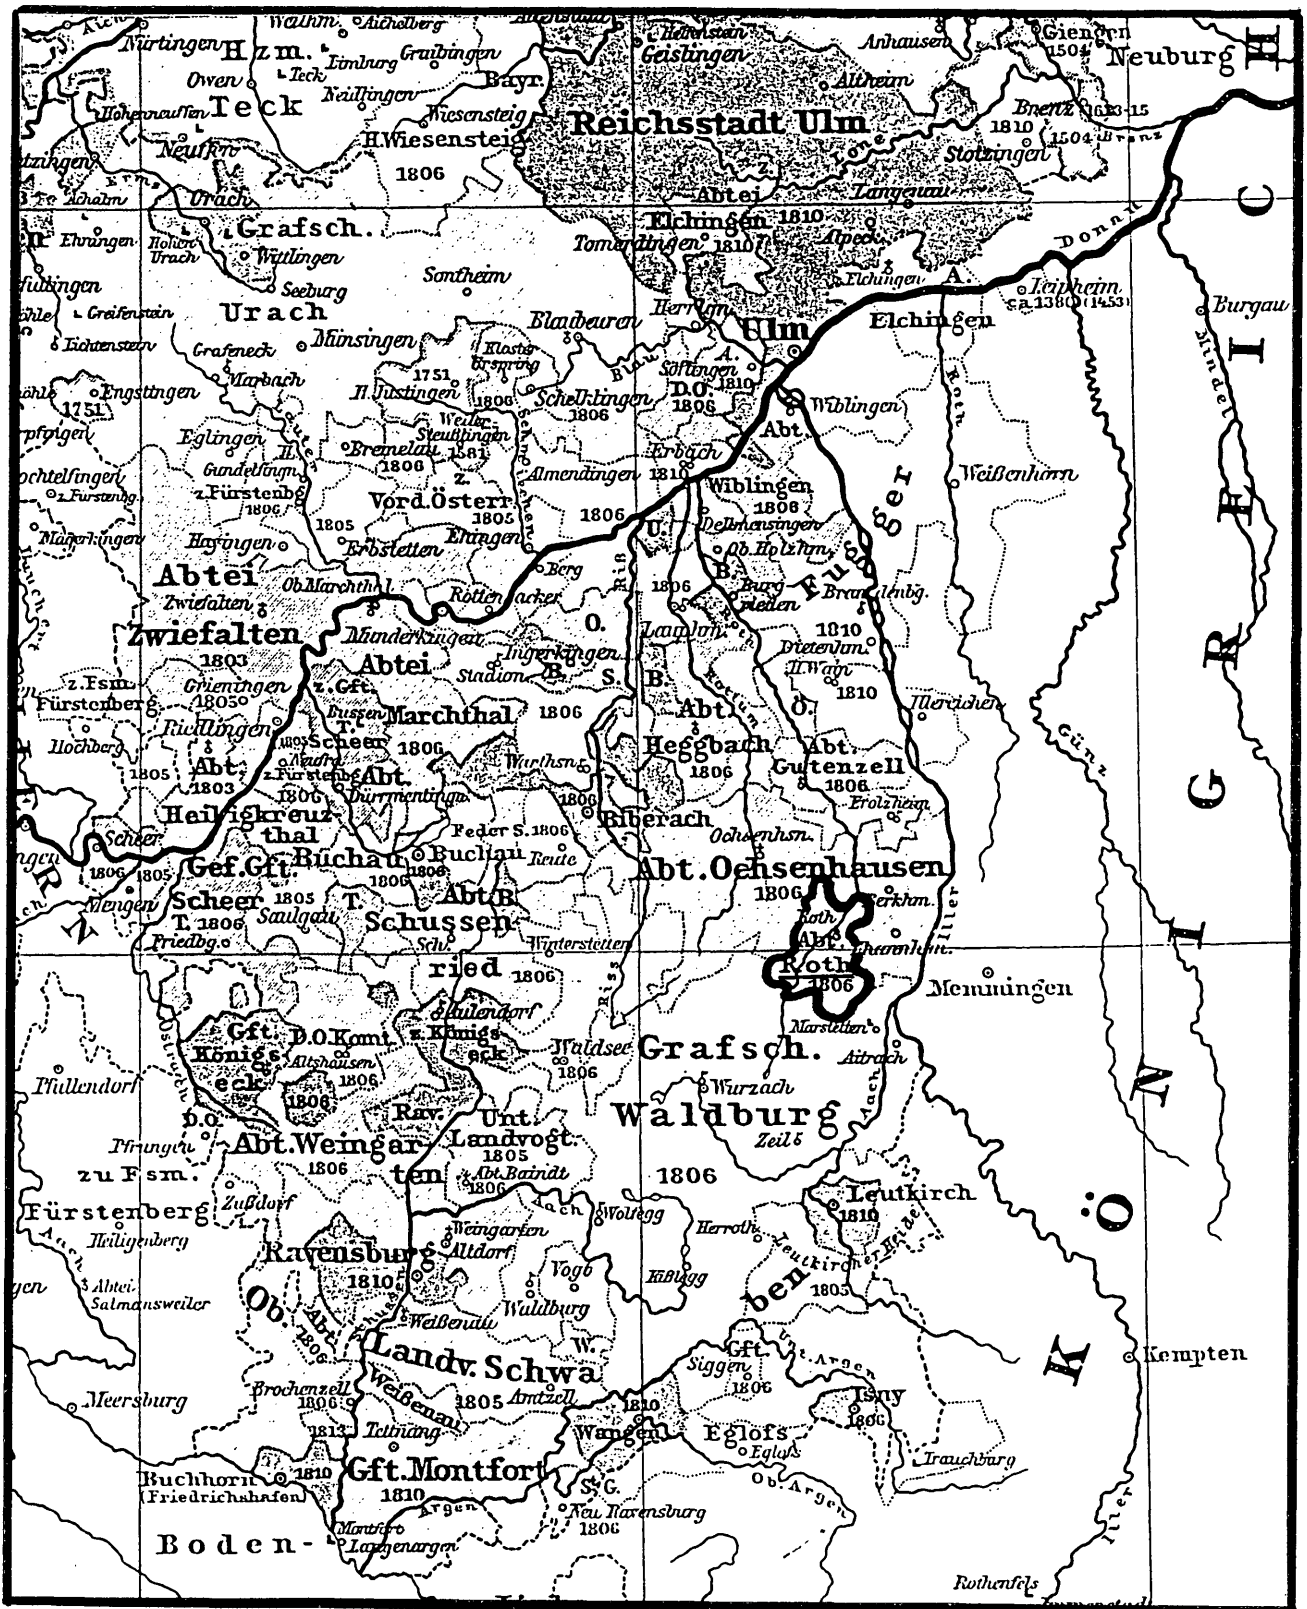

Putzger 30. A. 1906, 35

Rot an der Rot, 1789