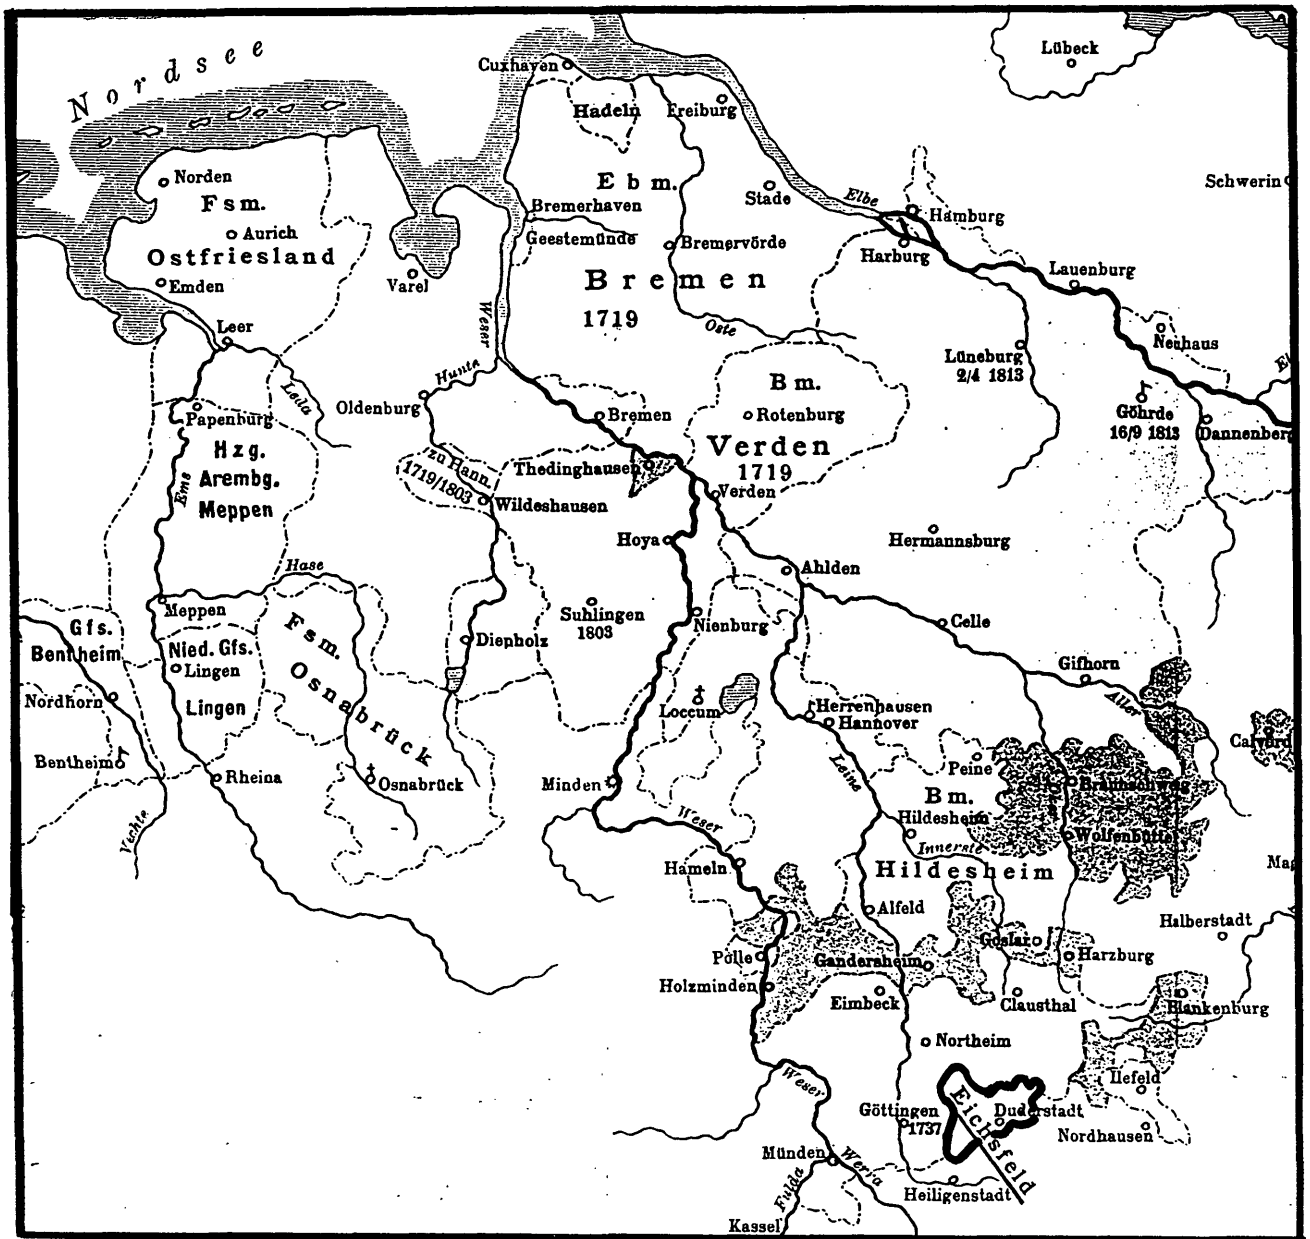

Schenk, P., Accurate Geograph. Delineation des zu dem Königreich Böhmen Gehörigen Egerischen Creisses ..., 1757
 Egerischer Kreis

Rothert, VI, 1, 4, 1902

Eichsfeld 18. Jh.

Visscher, N., S(ancti) R(omani) I(mperii) Sueviae circulus atqu.
ducatus 1690/1700
Ellwangen